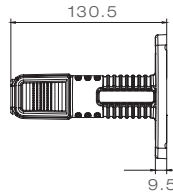

VERSION STANDARD
VERSION STANDARD

VERSION PENDELHALTER
VERSION PENDULAR BRACKET

Maßeinheit / unit of measurement: mm

SUPERPOINT IV LED

VERSION KURZ
VERSION SHORT

VERSION DIREKTANBAU
VERSION DIRECT MOUNTING

VERSION EARPOINT
VERSION EARPOINT

Maßeinheit / unit of measurement: mm

BESCHREIBUNG / DESCRIPTION	OEM	AM
 <p>Version Standard, Seitenmarkierungsleuchte orange Version standard, side marker lamp orange rot/weiss/orange links, mit ASS2 Anschluss, mit 2 m Kabel red/white/orange left, with ASS2 connection, with 2 m cable rot/weiss/orange rechts mit ASS2 Anschluss, mit 2 m Kabel red/white/orange right, with ASS2 connection, with 2 m cable rot/weiss/orange links, mit P&R Anschluss, mit 2 m Kabel red/white/orange left, with P&R connection, with 2 m cable rot/weiss/orange rechts, mit P&R Anschluss, mit 2 m Kabel red/white/orange right, with P&R connection, with 2 m cable rot/weiss/orange links, mit 1 m DC Kabel red/white/orange left, with 1 m DC cable rot/weiss/orange rechts, mit 1 m DC Kabel red/white/orange right, with 1 m DC cable</p> <p>Version Standard, Seitenmarkierungsleuchte rot Version standard, side marker lamp red rot/weiss/rot links, mit 1 m DC Kabel red/white/red left, with 1 m DC cable rot/weiss/rot rechts, mit 1 m DC Kabel red/white/red right, with 1 m DC cable</p>	31-3105-007	31-3105-004
	31-3106-007	31-3106-004
	31-3104-007	31-3104-004
	31-3104-017	31-3104-014
	31-3109-017	31-3109-014
	31-3109-007	31-3109-004
	31-3109-057	31-3109-054
	31-3109-047	31-3109-044