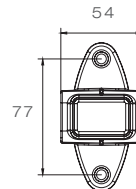

VERSION STANDARD
VERSION STANDARD

VERSION PENDELHALTER
VERSION PENDULAR BRACKET

Maßeinheit / unit of measurement: mm

SUPERPOINT IV LED

VERSION KURZ
VERSION SHORT

VERSION DIREKTANBAU
VERSION DIRECT MOUNTING

VERSION EARPOINT
VERSION EARPOINT

Maßeinheit / unit of measurement: mm

BESCHREIBUNG / DESCRIPTION	OEM	AM
 <p>Version Standard, Seitenmarkierungsleuchte orange Version standard, side marker lamp orange rot/weiss/orange links, mit ASS2 Anschluss, mit 2 m Kabel red/white/orange left, with ASS2 connection, with 2 m cable rot/weiss/orange rechts mit ASS2 Anschluss, mit 2 m Kabel red/white/orange right, with ASS2 connection, with 2 m cable rot/weiss/orange links, mit P&R Anschluss, mit 2 m Kabel red/white/orange left, with P&R connection, with 2 m cable rot/weiss/orange rechts, mit P&R Anschluss, mit 2 m Kabel red/white/orange right, with P&R connection, with 2 m cable rot/weiss/orange links, mit 1 m DC Kabel red/white/orange left, with 1 m DC cable rot/weiss/orange rechts, mit 1 m DC Kabel red/white/orange right, with 1 m DC cable</p> <p>Version Standard, Seitenmarkierungsleuchte rot Version standard, side marker lamp red rot/weiss/rot links, mit 1 m DC Kabel red/white/red left, with 1 m DC cable rot/weiss/rot rechts, mit 1 m DC Kabel red/white/red right, with 1 m DC cable</p>	31-3105-007	31-3105-004
	31-3106-007	31-3106-004
	31-3104-007	31-3104-004
	31-3104-017	31-3104-014
	31-3109-017	31-3109-014
	31-3109-007	31-3109-004
	31-3109-057	31-3109-054
	31-3109-047	31-3109-044