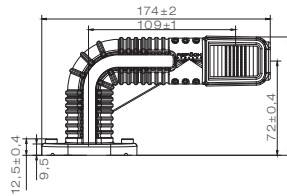

VERSION STANDARD
VERSION STANDARD

VERSION PENDELHALTER
VERSION PENDULAR BRACKET

Maßeinheit / unit of measurement: mm

SUPERPOINT IV LED

VERSION KURZ
VERSION SHORT

VERSION DIREKTANBAU
VERSION DIRECT MOUNTING

VERSION EARPOINT
VERSION EARPOINT

Maßeinheit / unit of measurement: mm

BESCHREIBUNG / DESCRIPTION	OEM	AM
 <p>Version Standard, Seitenmarkierungsleuchte orange Version standard, side marker lamp orange rot/weiss/orange links, mit ASS2 Anschluss, mit 2 m Kabel red/white/orange left, with ASS2 connection, with 2 m cable rot/weiss/orange rechts mit ASS2 Anschluss, mit 2 m Kabel red/white/orange right, with ASS2 connection, with 2 m cable rot/weiss/orange links, mit P&R Anschluss, mit 2 m Kabel red/white/orange left, with P&R connection, with 2 m cable rot/weiss/orange rechts, mit P&R Anschluss, mit 2 m Kabel red/white/orange right, with P&R connection, with 2 m cable rot/weiss/orange links, mit 1 m DC Kabel red/white/orange left, with 1 m DC cable rot/weiss/orange rechts, mit 1 m DC Kabel red/white/orange right, with 1 m DC cable</p> <p>Version Standard, Seitenmarkierungsleuchte rot Version standard, side marker lamp red rot/weiss/rot links, mit 1 m DC Kabel red/white/red left, with 1 m DC cable rot/weiss/rot rechts, mit 1 m DC Kabel red/white/red right, with 1 m DC cable</p>	31-3105-007	31-3105-004
	31-3106-007	31-3106-004
	31-3104-007	31-3104-004
	31-3104-017	31-3104-014
	31-3109-017	31-3109-014
	31-3109-007	31-3109-004
	31-3109-057	31-3109-054
	31-3109-047	31-3109-044