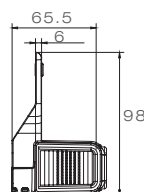

SUPERPOINT IV LED

TECHNISCHE DATEN / TECHNICAL FACTS

SPANNUNGSBEREICH: VOLTAGE RANGE:	9 - 33 V	
LEISTUNG: POWER:	Positionslicht vorne: <i>Position light front:</i>	0,5 Watt
	Positionslicht hinten: <i>Position light back:</i>	0,5 Watt
	Seitenmarkierungslicht: <i>Side marker light:</i>	0,5 Watt
ANSCHLUSS: CONNECTION:	1 m DC 2 m P&R	2 m ASS2
MATERIAL: MATERIAL:	Lichtscheibe <i>Lens</i>	PMMA
	Gummi <i>Rubber</i>	SEBS black
	Reflektor <i>Reflector</i>	ABS
TEMPERATURBEREICH: TEMPERATURE RANGE:	-30°C ~ +50°C	
IP-KLASSE: IP-RATING:	IP69K	
EMV-ABNAHME: EMC APPROVAL:	R10	
ECE-ABNAHME: ECE- APPROVAL:	E9-6878-00	E9-6878-02

VERSION PENDELHALTER
VERSION PENDULAR BRACKET

Maßeinheit / unit of measurement: mm