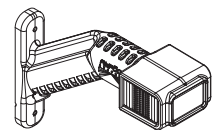

TECHNISCHE DATEN / TECHNICAL FACTS

SPANNUNGSBEREICH: VOLTAGE RANGE:	9 - 33 V	
LEISTUNG: POWER:	Positionslicht vorne: <i>Position light front:</i>	0,5 Watt
	Positionslicht hinten: <i>Position light back:</i>	0,5 Watt
	Seitenmarkierungslicht: <i>Side marker light:</i>	0,5 Watt
ANSCHLUSS: CONNECTION:	1 m DC 2 m P&R	2 m ASS2
MATERIAL: MATERIAL:	Lichtscheibe <i>Lens</i>	PMMA
	Gummi <i>Rubber</i>	SEBS black
	Reflektor <i>Reflector</i>	ABS
TEMPERATURBEREICH: TEMPERATURE RANGE:	-30°C ~ +50°C	
IP-KLASSE: IP-RATING:	IP69K	
EMV-ABNAHME: EMC APPROVAL:	R10	
ECE-ABNAHME: ECE- APPROVAL:	E9-6878-00	E9-6878-02

VERSION STANDARD
VERSION STANDARD

VERSION PENDELHALTER
VERSION PENDULAR BRACKET