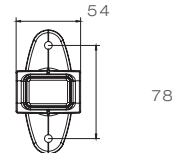

VERSION STANDARD
VERSION STANDARD

VERSION PENDELHALTER
VERSION PENDULAR BRACKET

Maßeinheit / unit of measurement: mm

SUPERPOINT IV LED

VERSION KURZ
VERSION SHORT

VERSION DIREKTANBAU
VERSION DIRECT MOUNTING

VERSION EARPOINT
VERSION EARPOINT

Maßeinheit / unit of measurement: mm

BESCHREIBUNG / DESCRIPTION	OEM	AM
 <p>Version Standard, Seitenmarkierungsleuchte orange Version standard, side marker lamp orange rot/weiss/orange links, mit ASS2 Anschluss, mit 2 m Kabel red/white/orange left, with ASS2 connection, with 2 m cable rot/weiss/orange rechts mit ASS2 Anschluss, mit 2 m Kabel red/white/orange right, with ASS2 connection, with 2 m cable rot/weiss/orange links, mit P&R Anschluss, mit 2 m Kabel red/white/orange left, with P&R connection, with 2 m cable rot/weiss/orange rechts, mit P&R Anschluss, mit 2 m Kabel red/white/orange right, with P&R connection, with 2 m cable rot/weiss/orange links, mit 1 m DC Kabel red/white/orange left, with 1 m DC cable rot/weiss/orange rechts, mit 1 m DC Kabel red/white/orange right, with 1 m DC cable</p> <p>Version Standard, Seitenmarkierungsleuchte rot Version standard, side marker lamp red rot/weiss/rot links, mit 1 m DC Kabel red/white/red left, with 1 m DC cable rot/weiss/rot rechts, mit 1 m DC Kabel red/white/red right, with 1 m DC cable</p>	31-3105-007	31-3105-004
	31-3106-007	31-3106-004
	31-3104-007	31-3104-004
	31-3104-017	31-3104-014
	31-3109-017	31-3109-014
	31-3109-007	31-3109-004
	31-3109-057	31-3109-054
	31-3109-047	31-3109-044