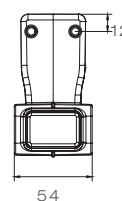

SUPERPOINT IV LED

TECHNISCHE DATEN / TECHNICAL FACTS

SPANNUNGSBEREICH: VOLTAGE RANGE:	9 - 33 V	
LEISTUNG: POWER:	Positionslicht vorne: <i>Position light front:</i>	0,5 Watt
	Positionslicht hinten: <i>Position light back:</i>	0,5 Watt
	Seitenmarkierungslicht: <i>Side marker light:</i>	0,5 Watt
ANSCHLUSS: CONNECTION:	1 m DC 2 m P&R	2 m ASS2
MATERIAL: MATERIAL:	Lichtscheibe <i>Lens</i>	PMMA
	Gummi <i>Rubber</i>	SEBS black
	Reflektor <i>Reflector</i>	ABS
TEMPERATURBEREICH: TEMPERATURE RANGE:	-30°C ~ +50°C	
IP-KLASSE: IP-RATING:	IP69K	
EMV-ABNAHME: EMC APPROVAL:	R10	
ECE-ABNAHME: ECE- APPROVAL:	E9-6878-00	E9-6878-02

VERSION PENDELHALTER
VERSION PENDULAR BRACKET

Maßeinheit / unit of measurement: mm