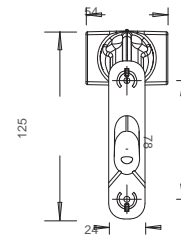

TECHNISCHE DATEN / TECHNICAL FACTS

SPANNUNGSBEREICH: VOLTAGE RANGE:	9 - 33 V	
LEISTUNG: POWER:	Positionslicht vorne: <i>Position light front:</i>	0,5 Watt
	Positionslicht hinten: <i>Position light back:</i>	0,5 Watt
	Seitenmarkierungslicht: <i>Side marker light:</i>	0,5 Watt
ANSCHLUSS: CONNECTION:	1 m DC 2 m P&R	2 m ASS2
MATERIAL: MATERIAL:	Lichtscheibe <i>Lens</i>	PMMA
	Gummi <i>Rubber</i>	SEBS black
	Reflektor <i>Reflector</i>	ABS
TEMPERATURBEREICH: TEMPERATURE RANGE:	-30°C ~ +50°C	
IP-KLASSE: IP-RATING:	IP69K	
EMV-ABNAHME: EMC APPROVAL:	R10	
ECE-ABNAHME: ECE- APPROVAL:	E9-6878-00	E9-6878-02

VERSION STANDARD
VERSION STANDARD

VERSION PENDELHALTER
VERSION PENDULAR BRACKET