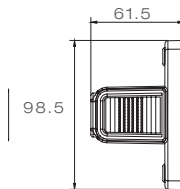

VERSION STANDARD
VERSION STANDARD

VERSION PENDELHALTER
VERSION PENDULAR BRACKET

Maßeinheit / unit of measurement: mm

SUPERPOINT IV LED

VERSION KURZ
VERSION SHORT

VERSION DIREKTANBAU
VERSION DIRECT MOUNTING

VERSION EARPOINT
VERSION EARPOINT

Maßeinheit / unit of measurement: mm

BESCHREIBUNG / DESCRIPTION	OEM	AM
 <p>Version Standard, Seitenmarkierungsleuchte orange Version standard, side marker lamp orange rot/weiss/orange links, mit ASS2 Anschluss, mit 2 m Kabel red/white/orange left, with ASS2 connection, with 2 m cable rot/weiss/orange rechts mit ASS2 Anschluss, mit 2 m Kabel red/white/orange right, with ASS2 connection, with 2 m cable rot/weiss/orange links, mit P&R Anschluss, mit 2 m Kabel red/white/orange left, with P&R connection, with 2 m cable rot/weiss/orange rechts, mit P&R Anschluss, mit 2 m Kabel red/white/orange right, with P&R connection, with 2 m cable rot/weiss/orange links, mit 1 m DC Kabel red/white/orange left, with 1 m DC cable rot/weiss/orange rechts, mit 1 m DC Kabel red/white/orange right, with 1 m DC cable</p> <p>Version Standard, Seitenmarkierungsleuchte rot Version standard, side marker lamp red rot/weiss/rot links, mit 1 m DC Kabel red/white/red left, with 1 m DC cable rot/weiss/rot rechts, mit 1 m DC Kabel red/white/red right, with 1 m DC cable</p>	31-3105-007	31-3105-004
	31-3106-007	31-3106-004
	31-3104-007	31-3104-004
	31-3104-017	31-3104-014
	31-3109-017	31-3109-014
	31-3109-007	31-3109-004
	31-3109-057	31-3109-054
	31-3109-047	31-3109-044