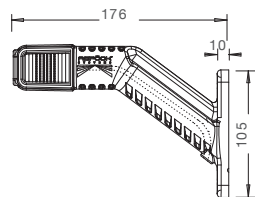

TECHNISCHE DATEN / TECHNICAL FACTS

SPANNUNGSBEREICH: VOLTAGE RANGE:	9 - 33 V	
LEISTUNG: POWER:	Positionslicht vorne: <i>Position light front:</i>	0,5 Watt
	Positionslicht hinten: <i>Position light back:</i>	0,5 Watt
	Seitenmarkierungslicht: <i>Side marker light:</i>	0,5 Watt
ANSCHLUSS: CONNECTION:	1 m DC 2 m P&R	2 m ASS2
MATERIAL: MATERIAL:	Lichtscheibe <i>Lens</i>	PMMA
	Gummi <i>Rubber</i>	SEBS black
	Reflektor <i>Reflector</i>	ABS
TEMPERATURBEREICH: TEMPERATURE RANGE:	-30°C ~ +50°C	
IP-KLASSE: IP-RATING:	IP69K	
EMV-ABNAHME: EMC APPROVAL:	R10	
ECE-ABNAHME: ECE- APPROVAL:	E9-6878-00	E9-6878-02

VERSION STANDARD
VERSION STANDARD

VERSION PENDELHALTER
VERSION PENDULAR BRACKET