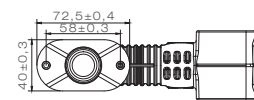

VERSION STANDARD
VERSION STANDARD

VERSION PENDELHALTER
VERSION PENDULAR BRACKET

Maßeinheit / unit of measurement: mm

SUPERPOINT IV LED

VERSION KURZ
VERSION SHORT

VERSION DIREKTANBAU
VERSION DIRECT MOUNTING

VERSION EARPOINT
VERSION EARPOINT

Maßeinheit / unit of measurement: mm

BESCHREIBUNG / DESCRIPTION	OEM	AM
 <p>Version Standard, Seitenmarkierungsleuchte orange Version standard, side marker lamp orange rot/weiss/orange links, mit ASS2 Anschluss, mit 2 m Kabel red/white/orange left, with ASS2 connection, with 2 m cable rot/weiss/orange rechts mit ASS2 Anschluss, mit 2 m Kabel red/white/orange right, with ASS2 connection, with 2 m cable rot/weiss/orange links, mit P&R Anschluss, mit 2 m Kabel red/white/orange left, with P&R connection, with 2 m cable rot/weiss/orange rechts, mit P&R Anschluss, mit 2 m Kabel red/white/orange right, with P&R connection, with 2 m cable rot/weiss/orange links, mit 1 m DC Kabel red/white/orange left, with 1 m DC cable rot/weiss/orange rechts, mit 1 m DC Kabel red/white/orange right, with 1 m DC cable</p> <p>Version Standard, Seitenmarkierungsleuchte rot Version standard, side marker lamp red rot/weiss/rot links, mit 1 m DC Kabel red/white/red left, with 1 m DC cable rot/weiss/rot rechts, mit 1 m DC Kabel red/white/red right, with 1 m DC cable</p>	31-3105-007	31-3105-004
	31-3106-007	31-3106-004
	31-3104-007	31-3104-004
	31-3104-017	31-3104-014
	31-3109-017	31-3109-014
	31-3109-007	31-3109-004
	31-3109-057	31-3109-054
	31-3109-047	31-3109-044