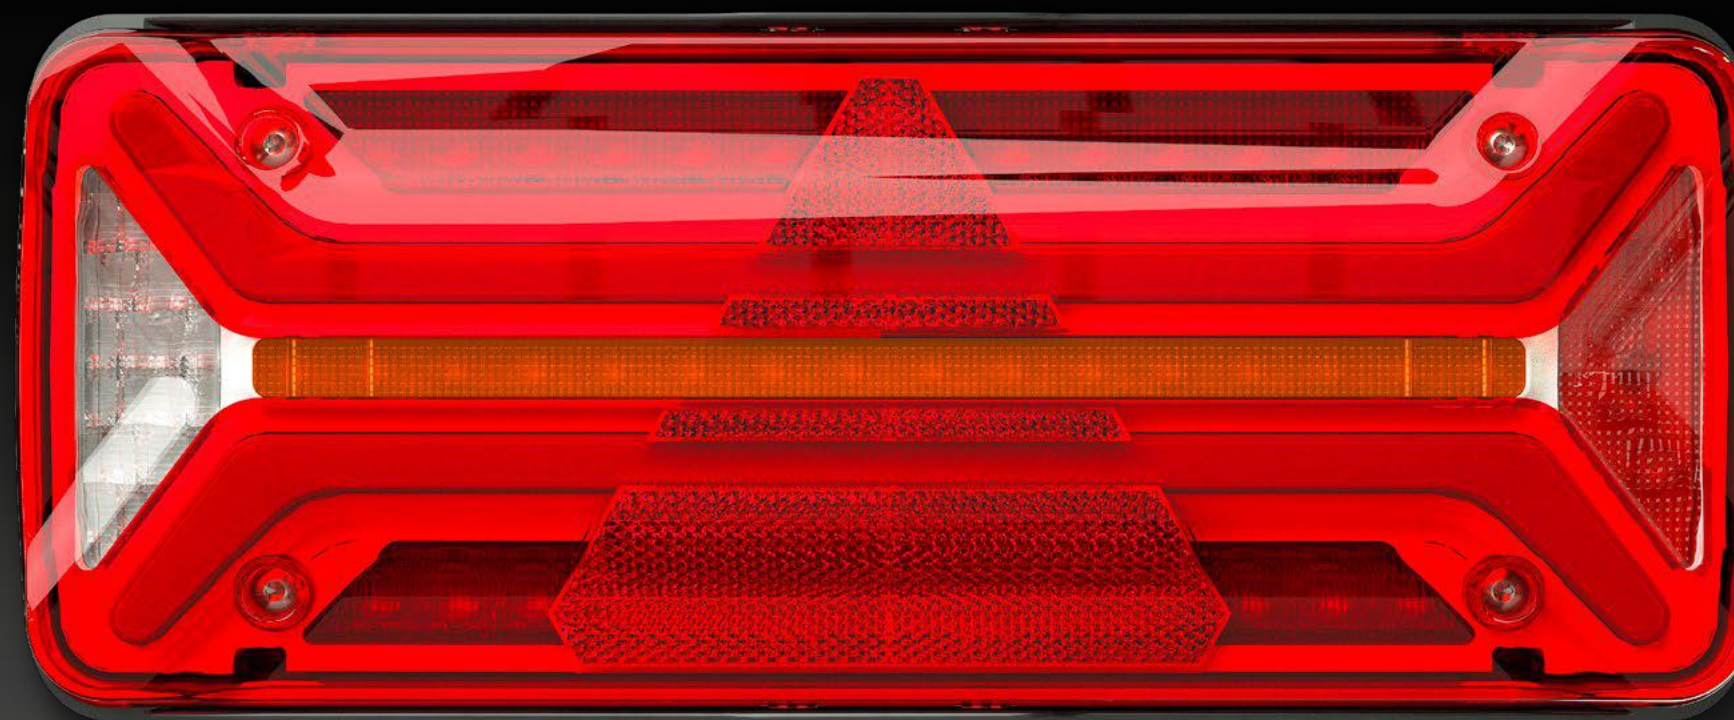

## ECOLEDII VARIANTEN VERSIONS

**SMCG - Steuerung für blinkende Seitenmarkierungsleuchten**  
 - Control for indicating Side Marker Lamps

**TRUCK + TRAILER Varianten erhältlich**  
 Truck and Trailer versions available

## ECOLEDII

<b>Lichtscheibe WECHSELBAR</b> REVERSIBLE exterior lens		Für LINKE + RECHTE Leuchte verwendbar Useable LEFT + RIGHT
<b>180 ° DREHBAR</b> 180° TURNABLE		Heckleuchte 180 Grad drehbar - Verwendung LINKS + RECHTS Tail Light turnable 180 degrees - useable LEFT + RIGHT
<b>UMRISSARM mit Sollbruchstelle</b> END OUTLINE MARKER with predetermined breaking point		Bei Beschädigung nur Haltewinkel zu wechseln Only change mounting bracket when broken
<b>DYNAMISCHER Fahrtrichtungsanzeiger</b> PROGRESSIVE Direction Indicator		Fahrtrichtungsanzeiger mit Lauflicht Progressive Direction Indicator
<b>Erhöhte SICHTBARKEIT</b> VISIBILITY-upgrade		Große Lichtfläche + homogenes Lichtbild Big illuminated surface + GLOWING BODY
<b>RESISTENT + ROBUST</b> RESISTANT + SOLID		Druck- / wasser- / laugen- / säurebeständig Pressure / water / leach / acid resistant
<b>ISO Impuls fähig</b> ISO-Impuls ready		Blinkerausfallsüberwachung nach ISO 13207 DI failure control acc. to ISO 13207
<b>GERINGE Aufbauhöhe</b> SLIM design		Schutz vor mechanischen Schäden Protection against mechanical damage
<b>DUAL VOLTAGE</b> DUAL VOLTAGE		Spannungsbereich 12 - 24 Volt Voltage range 12 - 24 Volt