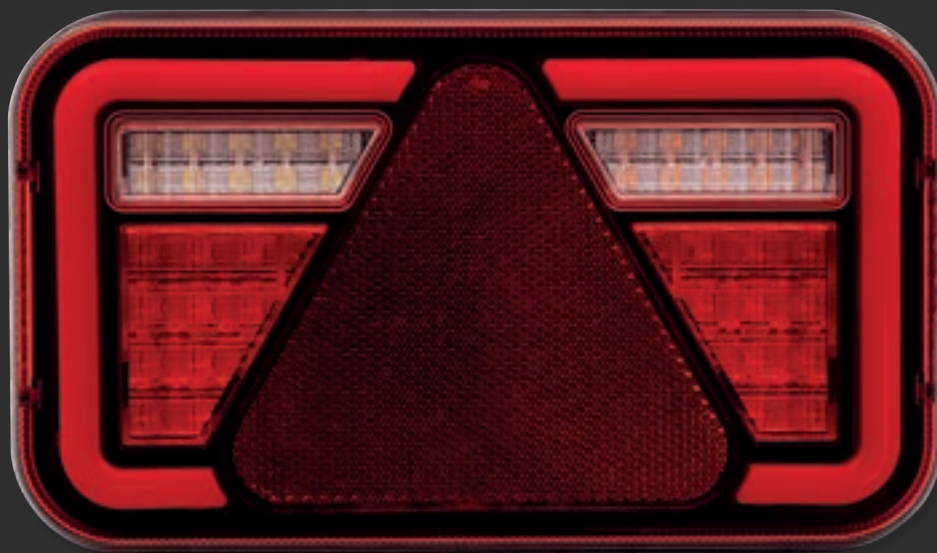

# MULTILED IV

VOLL LED  
MEHRFUNKTIONSLEUCHTE

FULL LED MULTI-FUNCTION  
LAMP

[aspoeck.com](http://aspoeck.com)

## MULTILED IV

VOLL LED MEHRFUNKTIONSLEUCHE  
FULL LED MULTI-FUNCTION LAMP

FAHRTRICHTUNGSANZEIGER DIRECTION INDICATOR	RÜCKLICHT TAIL LIGHT	BREMSLICHT STOP LIGHT	NEBELSCHLUSSLICHT FOG LIGHT
RÜCKFAHRLICHT REVERSE LIGHT	DREIECKRÜCKSTRAHLER TRIANGLE REFLECTOR	KENNZEICHENBELEUCHTUNG SEITLICH NUMBER PLATE LAMP SIDE	