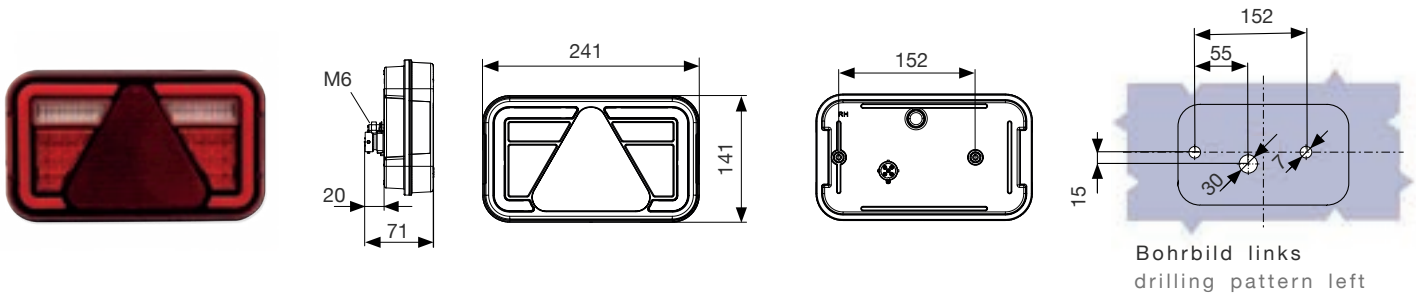

BEST. NR PART NO		BEST. NR AM PART NO AM	←	→			ZUSATZ ADD ON	ANSCHLUSS CONNECTOR	
34-8941-027	16	34-8941-021	●		LED	12V 24V		5 pol. Bajonett 5 pin Bayonet	♂
34-8940-027	16	34-8940-021		●	LED	12V 24V		5 pol. Bajonett 5 pin Bayonet	♂
34-8941-037	16	34-8941-031	●		LED	12V 24V		5 pol. Bajonett 5 pin Bayonet	♂
34-8940-037	16	34-8940-031		●	LED	12V 24V		5 pol. Bajonett 5 pin Bayonet	♂
34-8941-047	16	34-8941-041	●		LED	12V 24V		8 pol. Bajonett 8 pin Bayonet	♂
34-8940-047	16	34-8940-041		●	LED	12V 24V		8 pol. Bajonett 8 pin Bayonet	♂
34-8941-057	16	34-8941-051	●		LED	12V 24V		8 pol. Bajonett 8 pin Bayonet	♂
34-8940-057	16	34-8940-051		●	LED	12V 24V		8 pol. Bajonett 8 pin Bayonet	♂
34-8941-017	16	34-8941-011	●		LED	12V 24V		offenes Ende open end	0,50 m
34-8940-017	16	34-8940-011		●	LED	12V 24V		offenes Ende open end	0,50 m
34-8941-007	16	34-8941-001	●		LED	12V 24V		offenes Ende open end	0,50 m
34-8940-007	16	34-8940-001		●	LED	12V 24V		offenes Ende open end	0,50 m