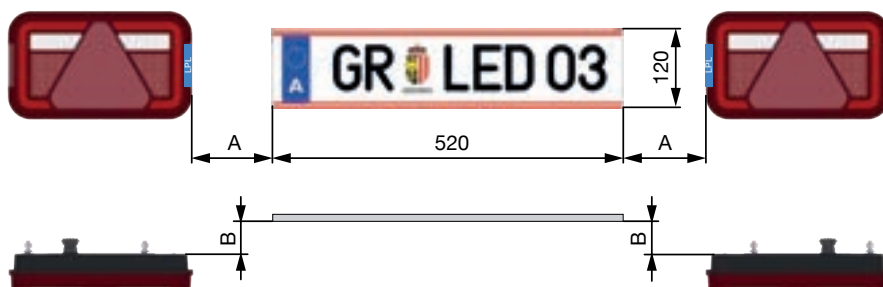

A	B
25 - 76 mm	0 mm
76 - 148 mm	10 - 50 mm
148 - 220 mm	20 - 50 mm